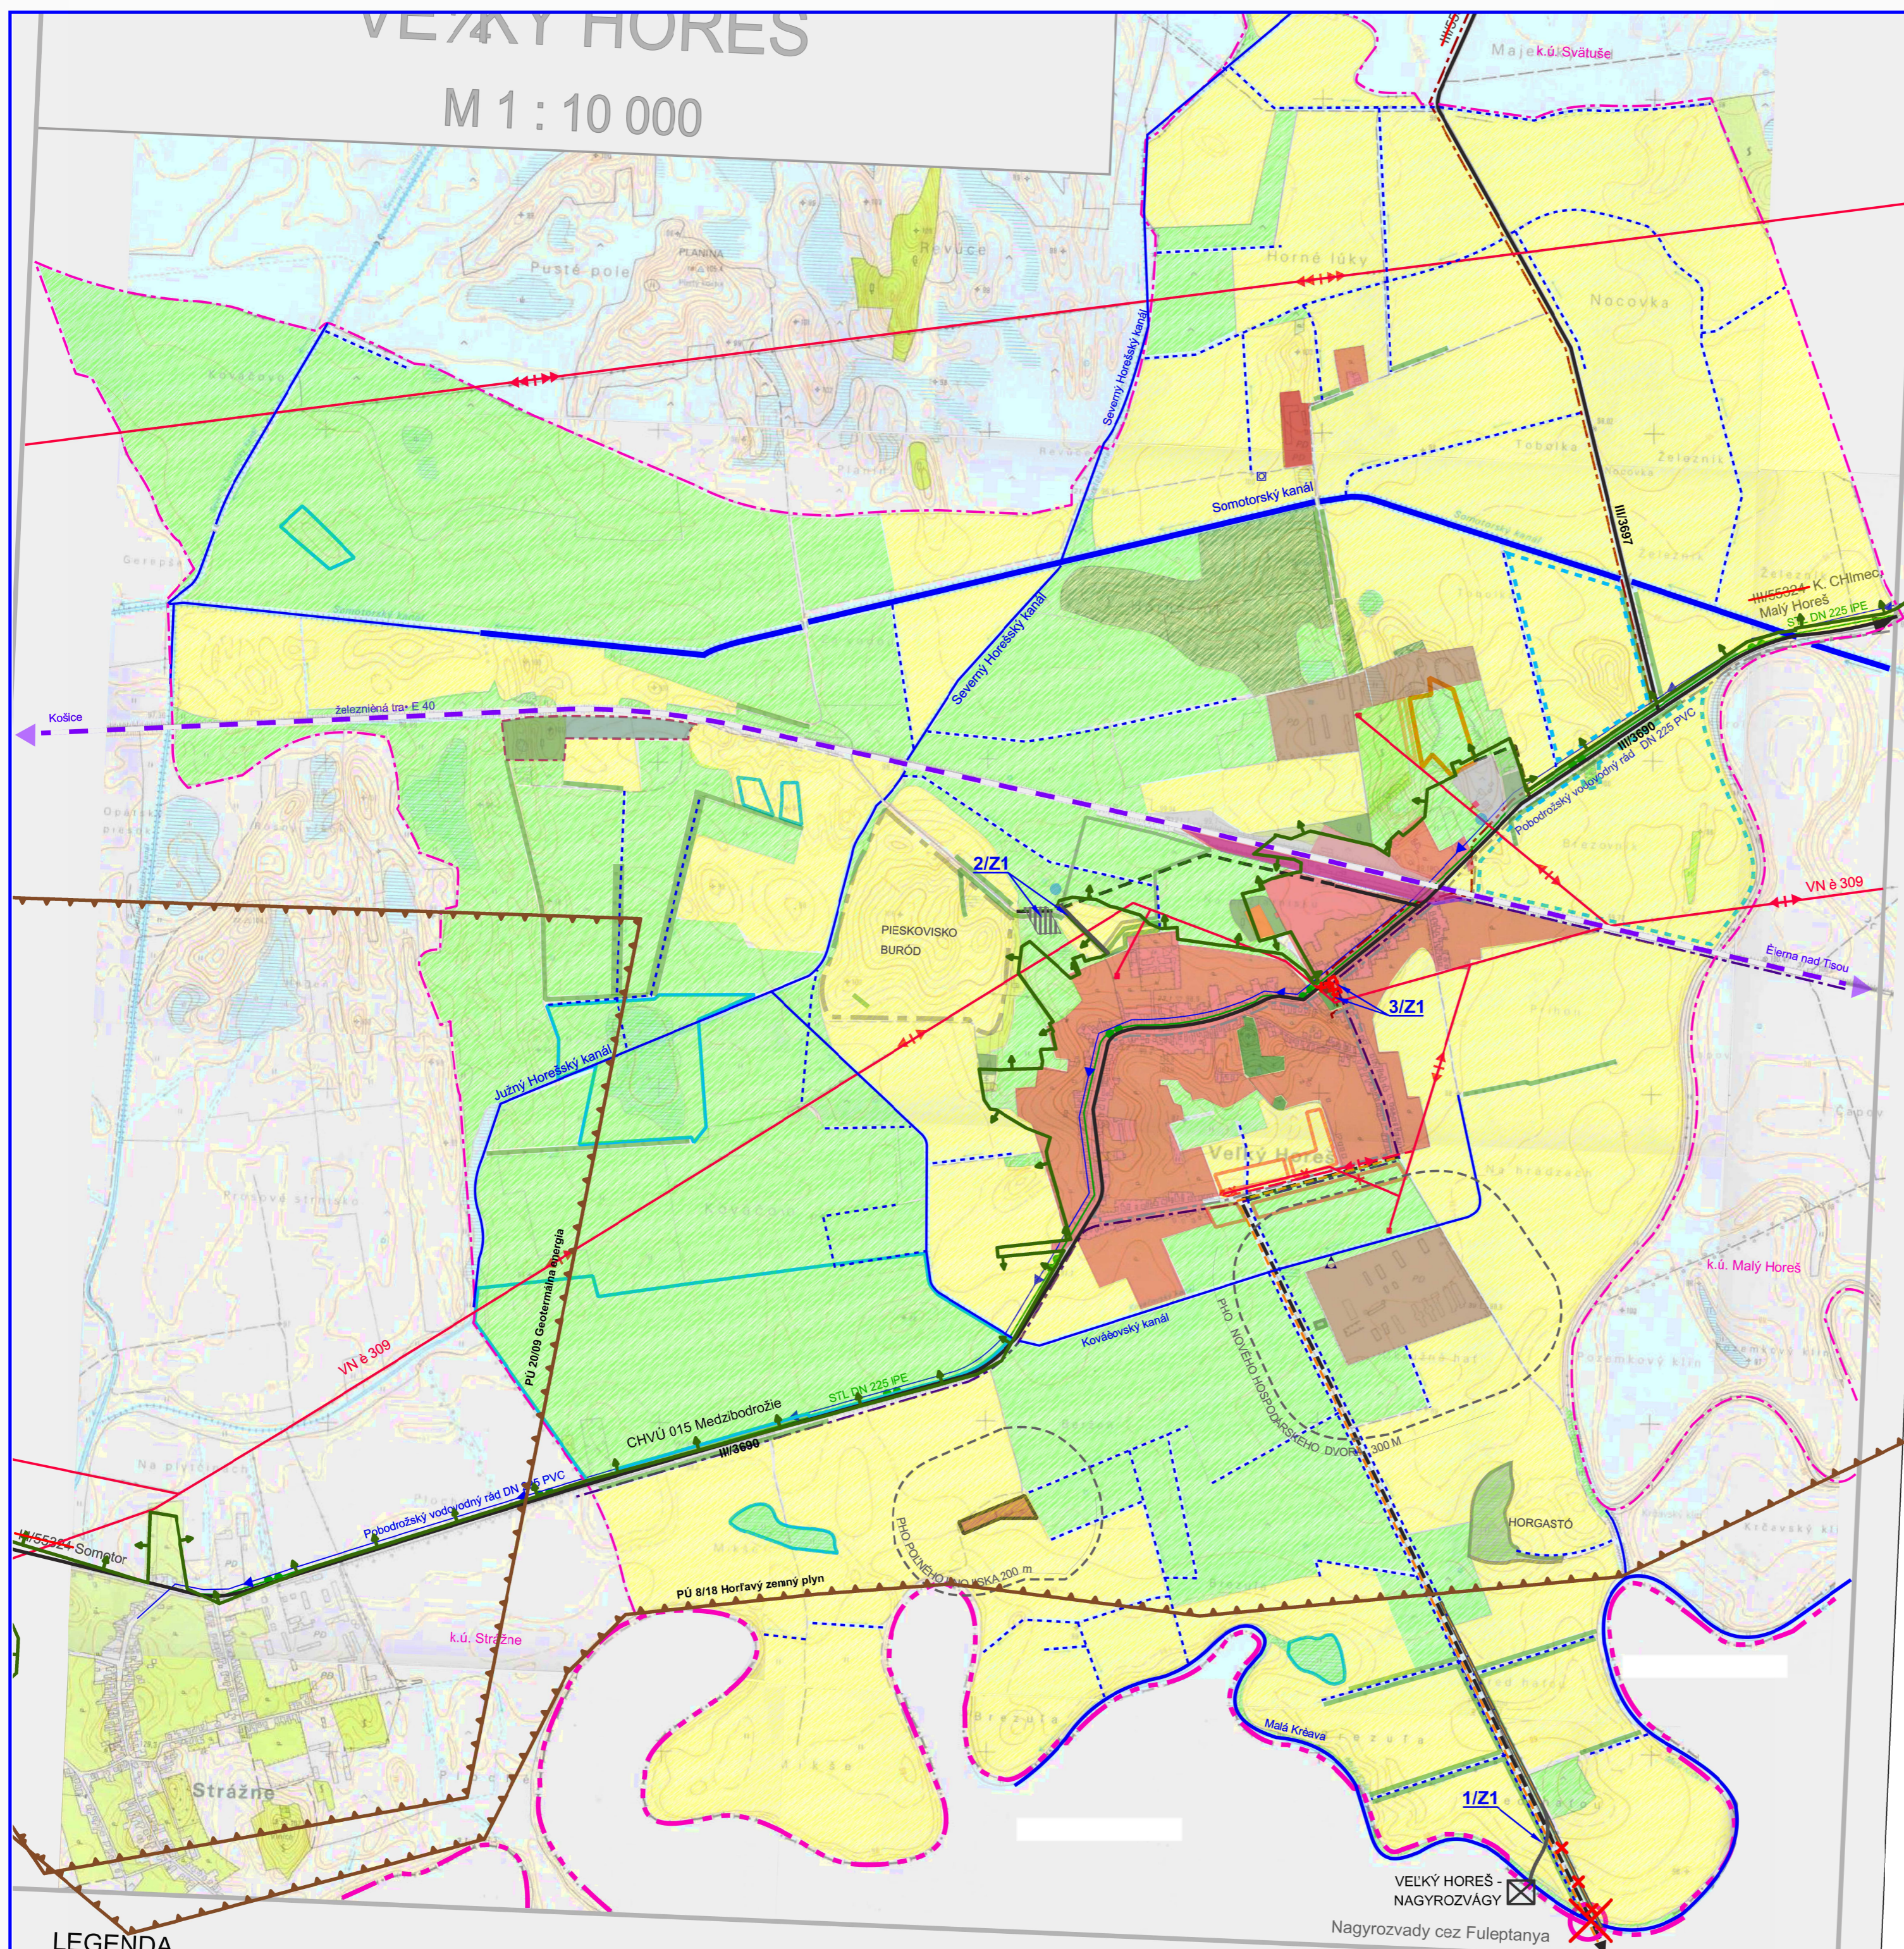

VEĽKÝ HOREŠ

M 1 : 10 000

ÚZEMNÝ PLÁN OBCE VEĽKÝ HOREŠ ZMENY A DOPLNKY č.1

KOMPLEXNÝ NÁVRH FUNKČNÉHO VYUŽÍVANIA KATASTRA

NÁVRH
1:10000

STAV	NÁVRH	FUNKČNÉ PLOCHY
		Obecné kompostovisko
		Obslužné miestne komunikácie
		Transformačná stanica
		Káblové vedenie 22kV
		Zrušenie ochranného pásma elektr. vedenia
		Nízka úroveň radónového rizika
		Chránené vtáčie územie "Medzibodrožie"
		Hraničný prechod
		Zrušenie navrhovaného hraničného prechodu
		Termálny prameň
		Zrušená a rekultivovaná skládka KO
		Preskumné územie dobývacieho priestoru
		1/Z1 Označenie lokality ZaD č.1

LEGENDA

ÚZEMNÝ PLÁN OBCE VEĽKÝ HOREŠ ZMENY A DOPLNKY č.1		
Objaviteľ:	Obec Veľký Horeš	BOSKOV s.r.o.
Objemná správa:	Ing. Iveta ŠABÁKOVÁ	Mýtno 10, Humenné www.boskov.sk
Autoriť:	Ing. arch. Matiena BOŠKOVÁ	
Číslo:	NÁVRH	Zak. číslo: 28082019
Názov výkresu:		Dátum: 09.2019
		Mierka: 1:10000
		Čís. výkresu: 3

VEĽKÝ HOREŠ -
NAGYZOVÁGY